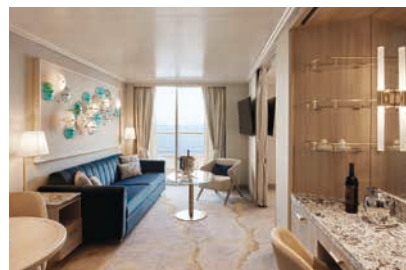

SHIP INFORMATION

オールインクルーシブ

クリスタル・シンフォニー

折り目正しく和やかなホスピタリティとオールインクルーシブのサービスが日本のお客さまにも高い人気を誇るクリスタルクルーズ社の客船が、2023年に大規模リニューアル。客室やダイニングはよりゆったりと快適で洗練されたデザインへ。以前は848名だった乗客定員が改装後は606名となり、乗客対乗組員数の比率はほぼ1対1。さらには全室バトラー付きとなり、よりきめ細かなサービスが可能となりました。

広さ約25㎡(ベランダ含む)

アクアマリン・スイート
ベランダ・シャワー付客室

広さ約38㎡(ベランダ含む)

サファイア・スイート
ベランダ・シャワー付客室

広さ約50㎡(ベランダ含む)

ツアー特典 今回のクルーズでは、上記のすべてのカテゴリーに船内でご利用いただけるオンボードクレジット(200米ドル/1名さま)が含まれております。

船内施設 ▶ メインダイニング、ピュッフェレストラン、スペシャルティレストラン(※一部有料)、ラウンジ、カフェ、プール、劇場、ショップ、ジャグジー、スパ、ジム、図書室、医務室、船内無料Wi-Fiなど