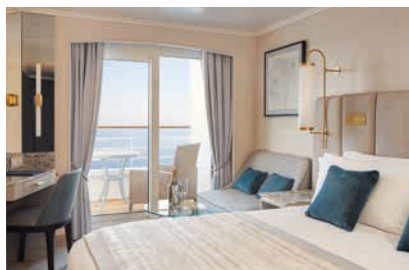

SHIP INFORMATION

オールインクルーシブ

クリスタル・シンフォニー

折り目正しく和やかなホスピタリティとオールインクルーシブのサービスが日本のお客さまにも高い人気を誇るクリスタルクルーズ社の客船が、2023年に大規模リニューアル。客室やダイニングはよりゆったりと快適で洗練されたデザインへ。以前は848名だった乗客定員が改装後は606名となり、乗客対乗組員数の比率はほぼ1対1。さらには全室バトラー付きとなり、よりきめ細かなサービスが可能となりました。

船の概要

- ▶ 総トン数:51,044トン
- ▶ 全長:238メートル
- ▶ 全幅:30メートル
- ▶ 乗客定員:606人
- ▶ 乗組員:546人
- ▶ 就航年:1995年
- ▶ 船籍:バハマ
- (2023年1月改装)

利用客室のご案内

※いずれの客室もツインベッド、テレビ、衣装棚、電話、金庫、スリッパ、ミニバー、ドライヤー、空調を完備しています。

ダブル・ゲストルーム
ベランダ・シャワー付客室

広さ約25㎡(ベランダ含む)

アクアマリン・スイート
ベランダ・シャワー付客室

広さ約38㎡(ベランダ含む)

サファイア・スイート
ベランダ・シャワー付客室

広さ約50㎡(ベランダ含む)

ツアー特典 今回のクルーズでは、上記のすべてのカテゴリーに船内でご利用いただけるオンボードクレジット(200米ドル/1名さま)が含まれております。

船内施設 ▶ メインダイニング、ピュッフェレストラン、スペシャルティレストラン(※一部有料)、ラウンジ、カフェ、プール、劇場、ショップ、ジャグジー、スパ、ジム、図書室、医務室、船内無料Wi-Fiなど